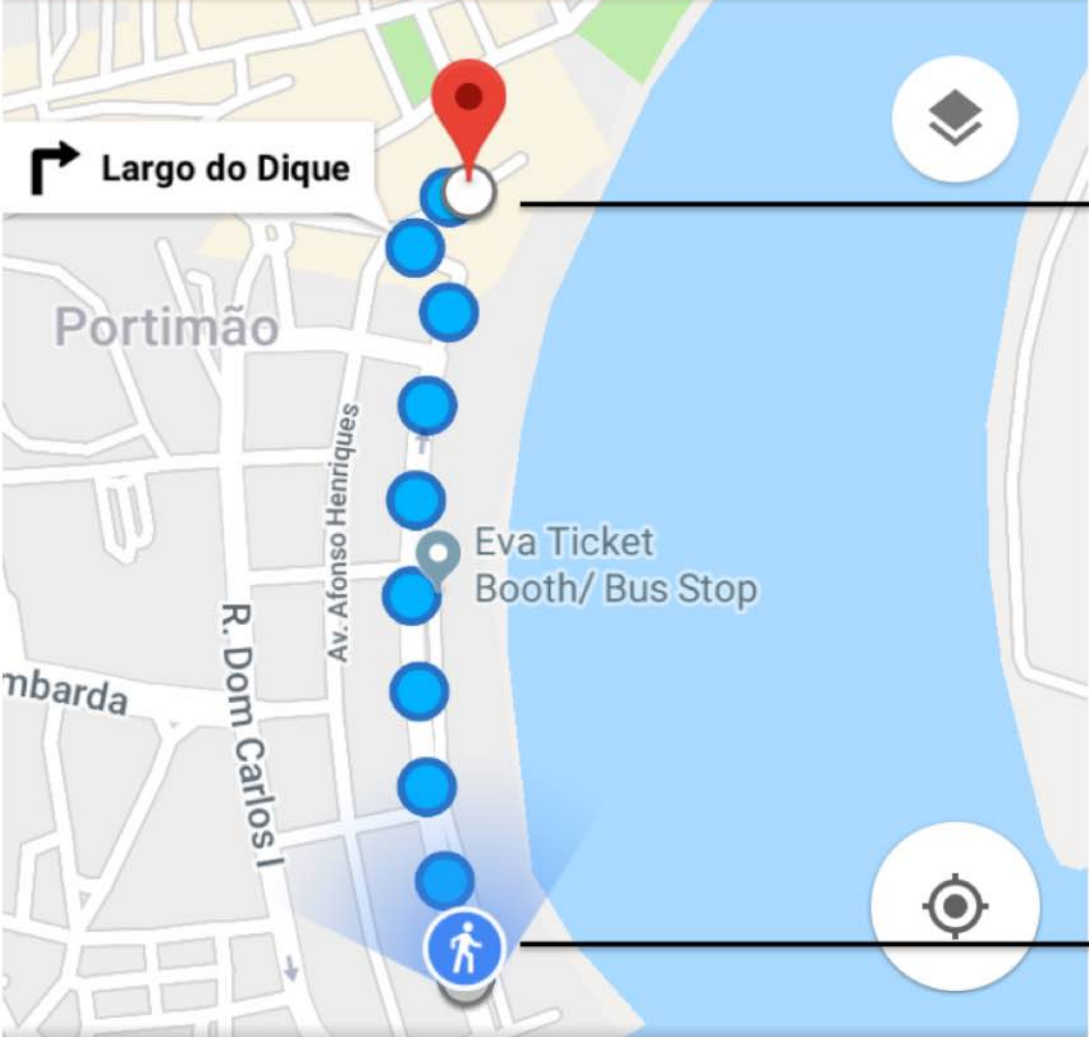

Largo do Dique

2 min. — 8 min. 2 min.

Bus Stop
Lg. do Dique

Bus Stop
From Lisbon

8 min (650 m)

via Av. Guanaré